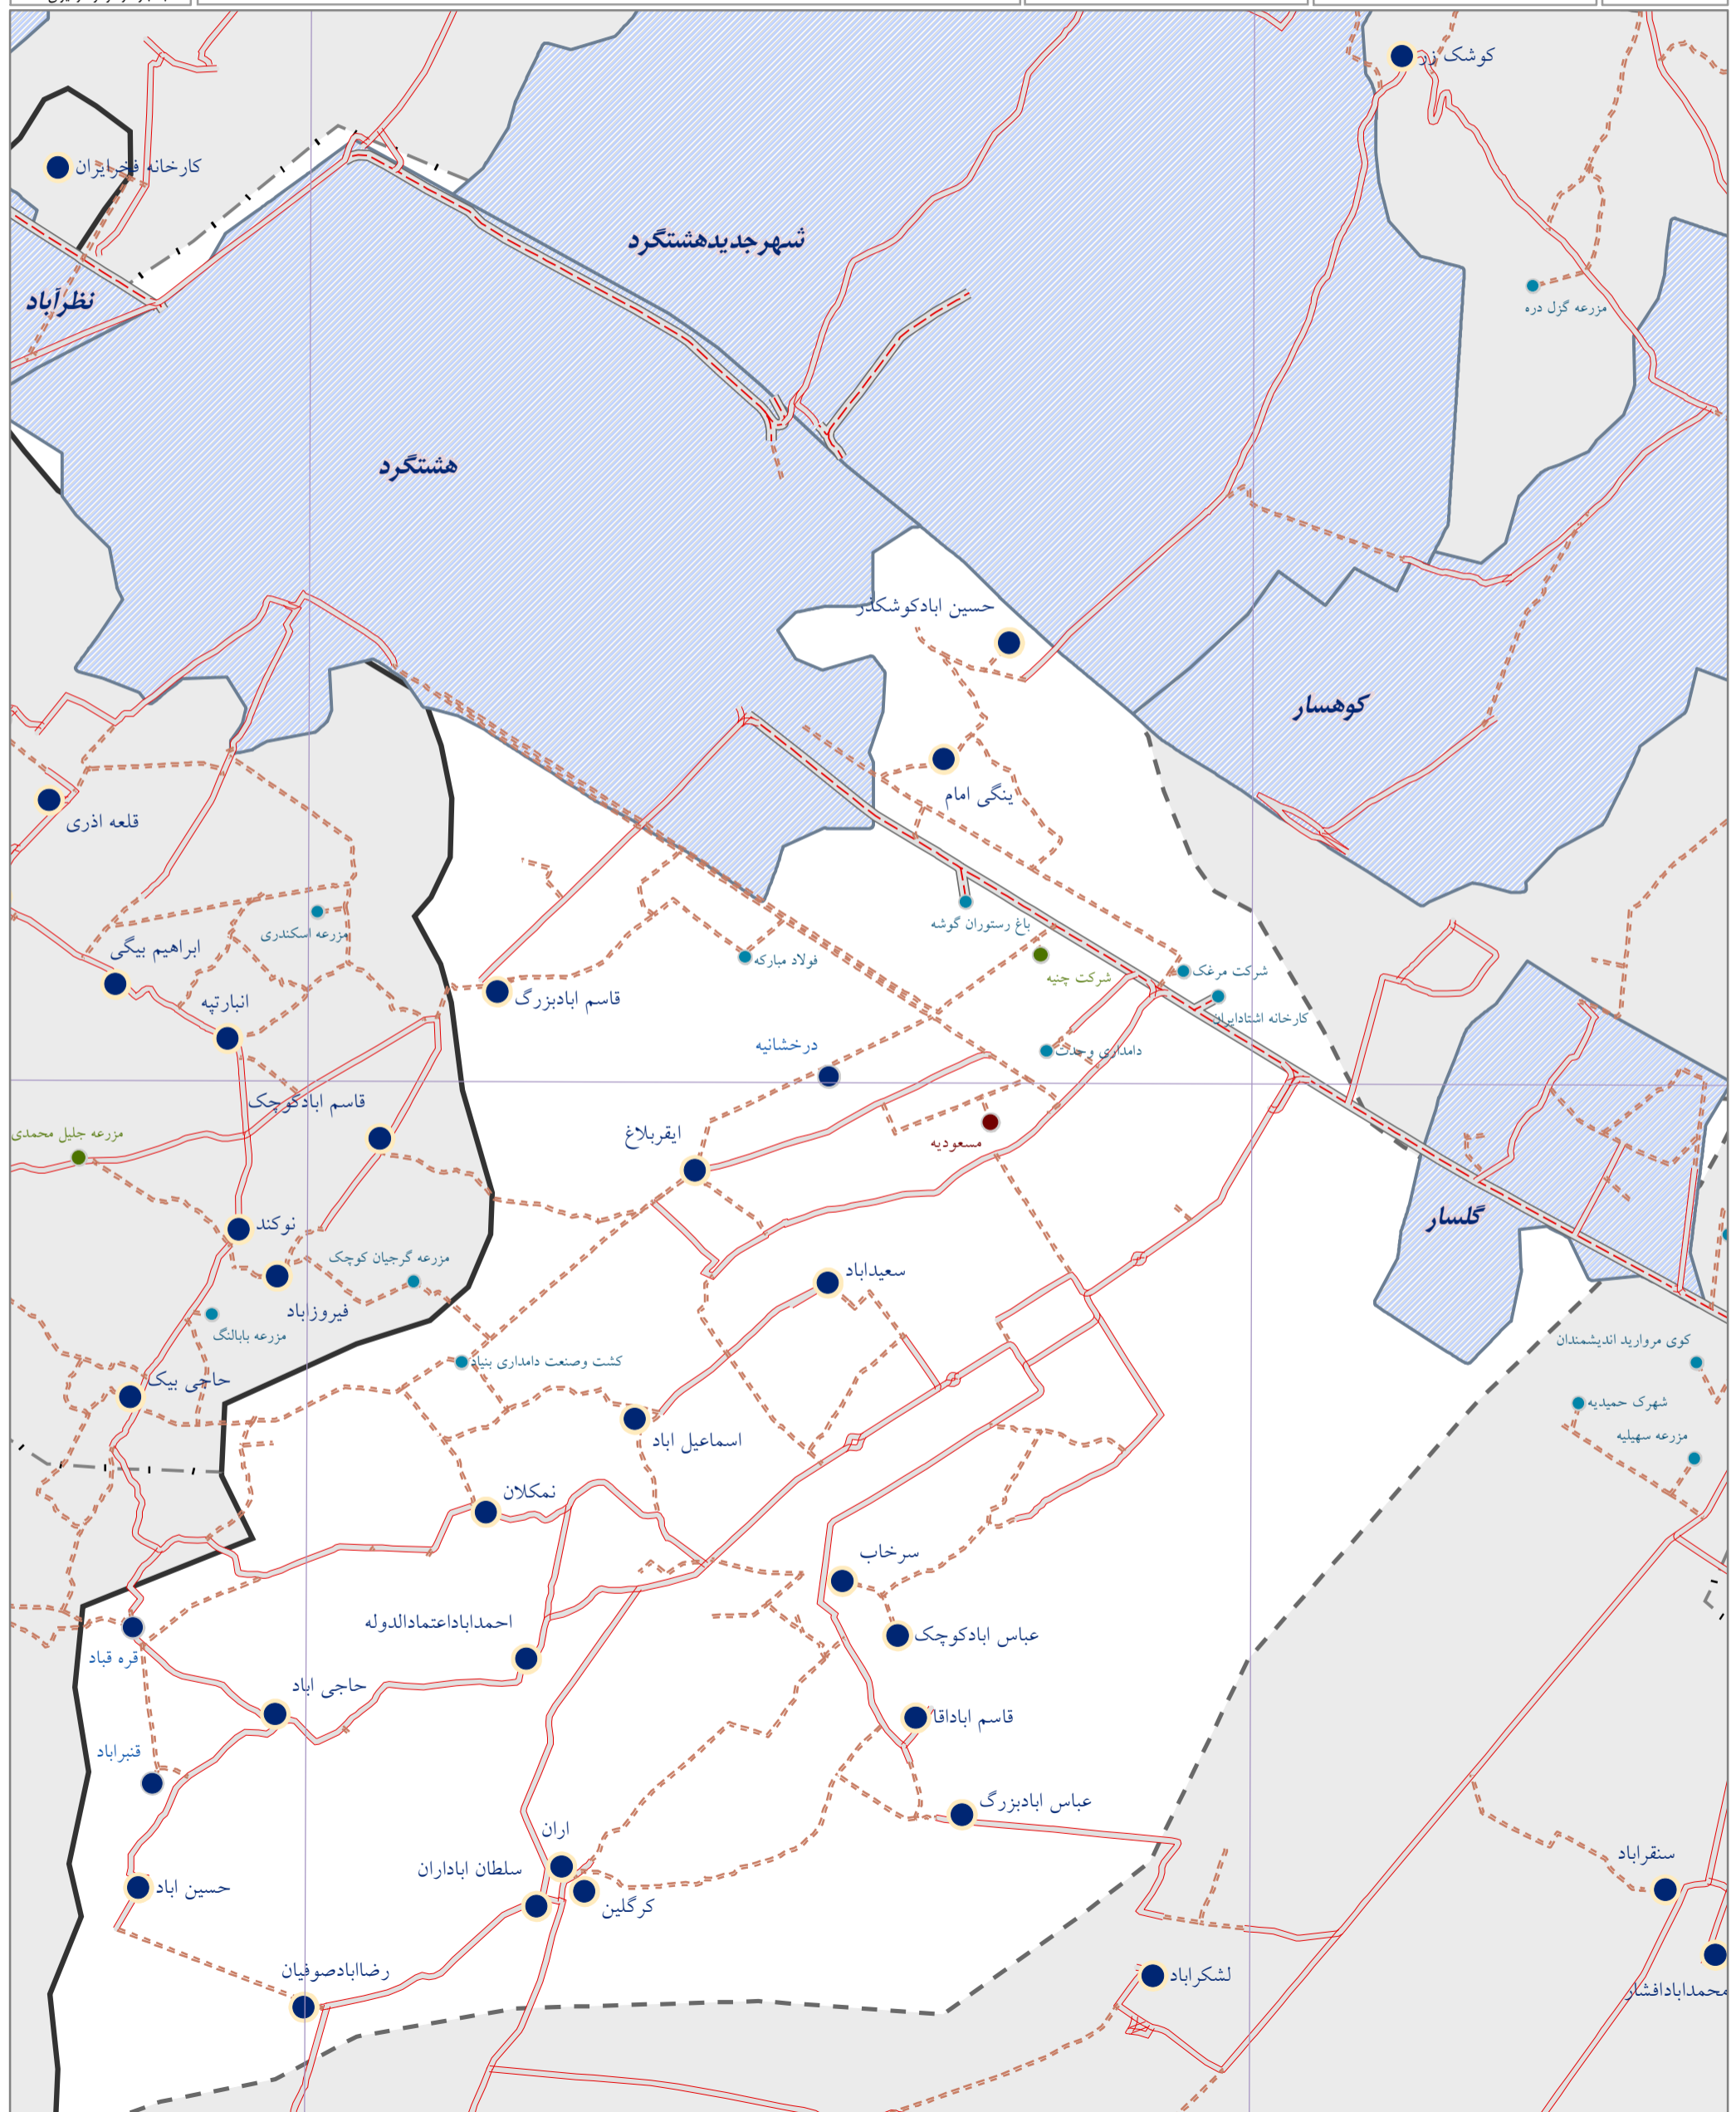

سازمان برنامه و بودجه کشور  
 مرکز آمار ایران  
 دفتر نقشه و اطلاعات مکانی

نقشه آماری دهستان های کشور بر اساس سرشماری ۱۳۹۵  
 استان البرز  
 شهرستان ساوجبلاغ  
 بخش مرکزی  
 دهستان سعیدآباد  
 آدرس آماری ۳۰۰۲۰۱۰۰۱  
 مقیاس ۱:۵۰۰۰۰

علائم راهنمای نقشه

مرز کشور	بزرگراه	آبادی	خط ساحلی
مرز استان	راه آسفالت	از ۰ تا ۳ خانوار	رودخانه
مرز شهرستان	راه شوسه	از ۴ تا ۲۰ خانوار	مسیل
مرز بخش	راه خاکی	از ۲۱ تا ۵۰ خانوار	دریا
مرز دهستان	راه مالرو	از ۵۱ تا ۱۰۰ خانوار	دریاچه
محدوده آماری شهر	راه آهن	بیش از ۱۰۰ خانوار	تالاب

این برگ نقشه باقتباس از نقشه های پایه سازمان نقشه برداری و نتایج سرشماری عمومی نفوس و مسکن ۱۳۹۵ تهیه شده است. پیاده سازی تقسیمات کشوری بر اساس مصوبات هیأت وزیران و با دقت آماری انجام شده است. مرزهای کشوری در این نقشه سندیت ندارد. در صورت مشاهده هرگونه مغایرت، لطفا مراتب را به مرکز آمار ایران اطلاع دهید. حق چاپ و کپی محفوظ و منوط به کسب اجازه از مرکز آمار ایران است.

35°55'

50°40'

50°45'