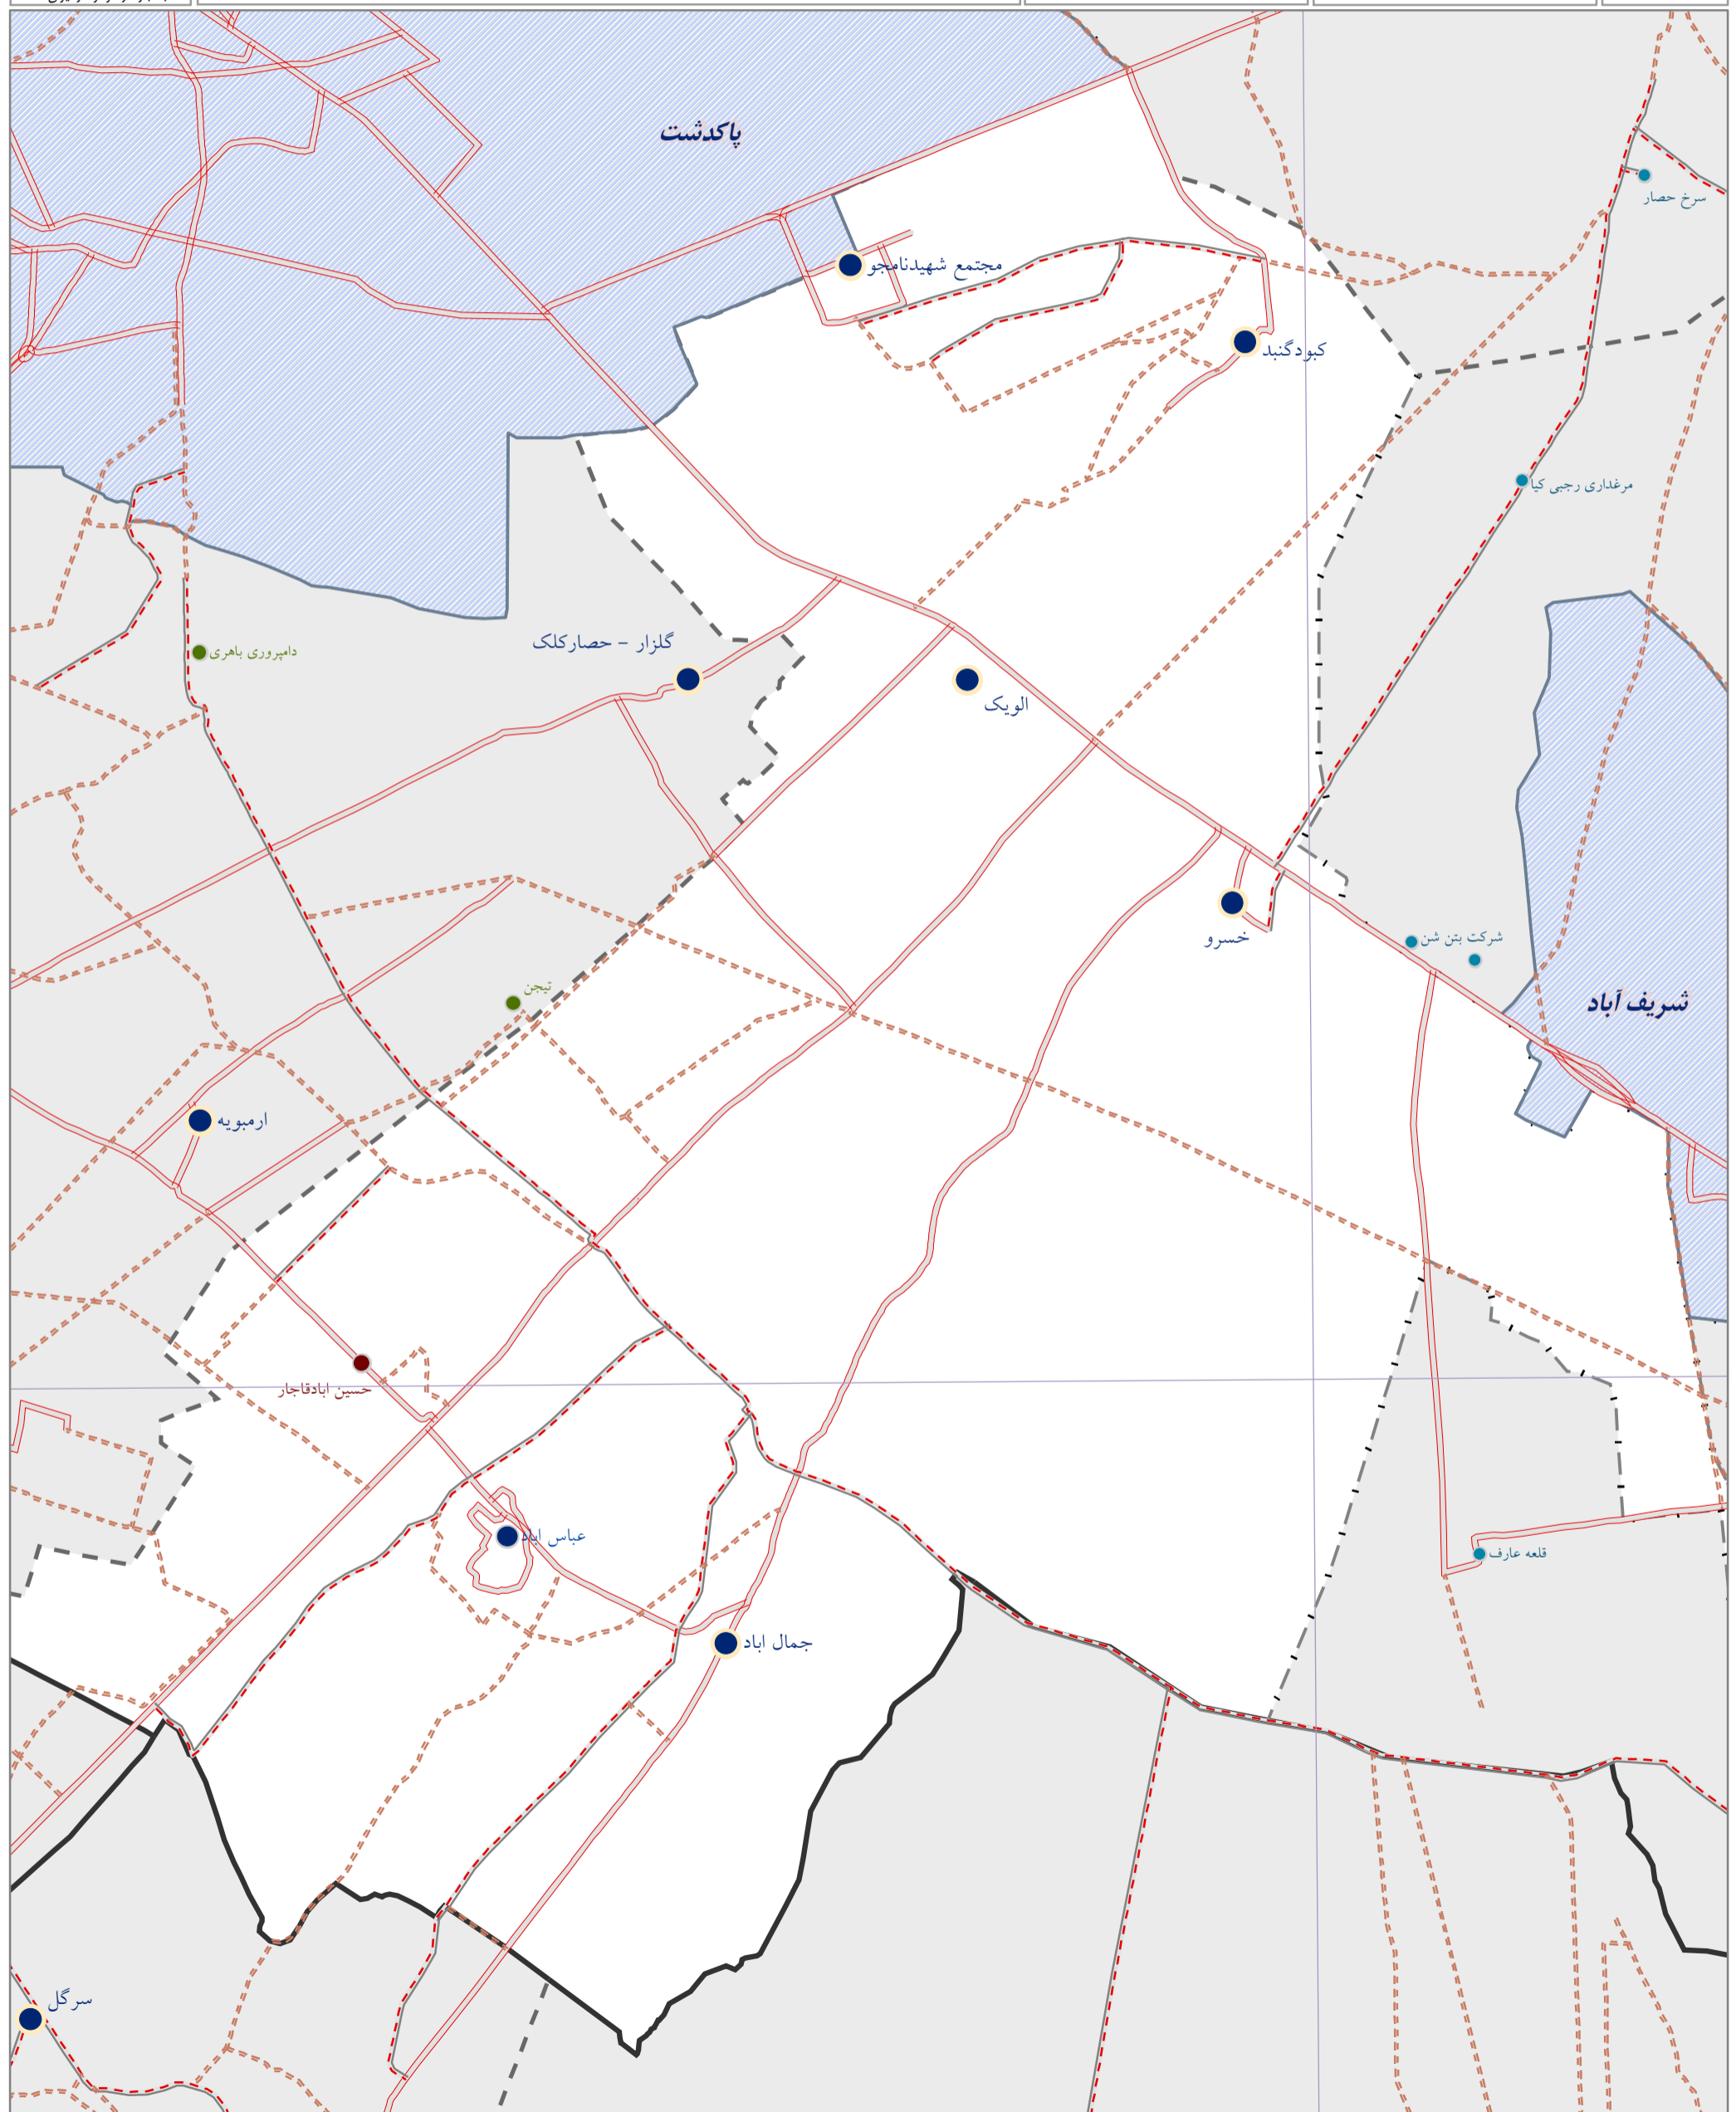

سازمان برنامه و بودجه کشور
 مرکز آمار ایران
 دفتر نقشه و اطلاعات مکانی

نقشه آماری دهستان های کشور بر اساس سرشماری ۱۳۹۵
 استان تهران
 شهرستان پاکدشت
 بخش شریف آباد
 دهستان جمال آباد
 آدرس آماری ۲۳۱۳۰۱۰۰۰۱
 مقیاس ۱:۳۵۰۰۰

www.amar.org.ir

علائم راهنمای نقشه

مرز کشور	بزرگراه	آبادی	خط ساحلی
مرز استان	راه آسفالت	از ۰ تا ۳ خانوار	رودخانه
مرز شهرستان	راه شوسه	از ۴ تا ۲۰ خانوار	مسیل
مرز بخش	راه خاکی	از ۲۱ تا ۵۰ خانوار	دریا
مرز دهستان	راه مالرو	از ۵۱ تا ۱۰۰ خانوار	دریاچه
محدوده آماری شهر	راه آهن	بیش از ۱۰۰ خانوار	تالاب

این برگ نقشه باقتباس از نقشه های پایه سازمان نقشه برداری و نتایج سرشماری عمومی نفوس و مسکن ۱۳۹۵ تهیه شده است. پیاده سازی تقسیمات کشوری بر اساس مصوبات هیأت وزیران و با دقت آماری انجام شده است. مرزهای کشوری در این نقشه سندیت ندارد. در صورت مشاهده هرگونه مغایرت، لطفا مراتب را به مرکز آمار ایران اطلاع دهید. حق چاپ و کپی محفوظ و منوط به کسب اجازه از مرکز آمار ایران است.

35°25'

51°45'