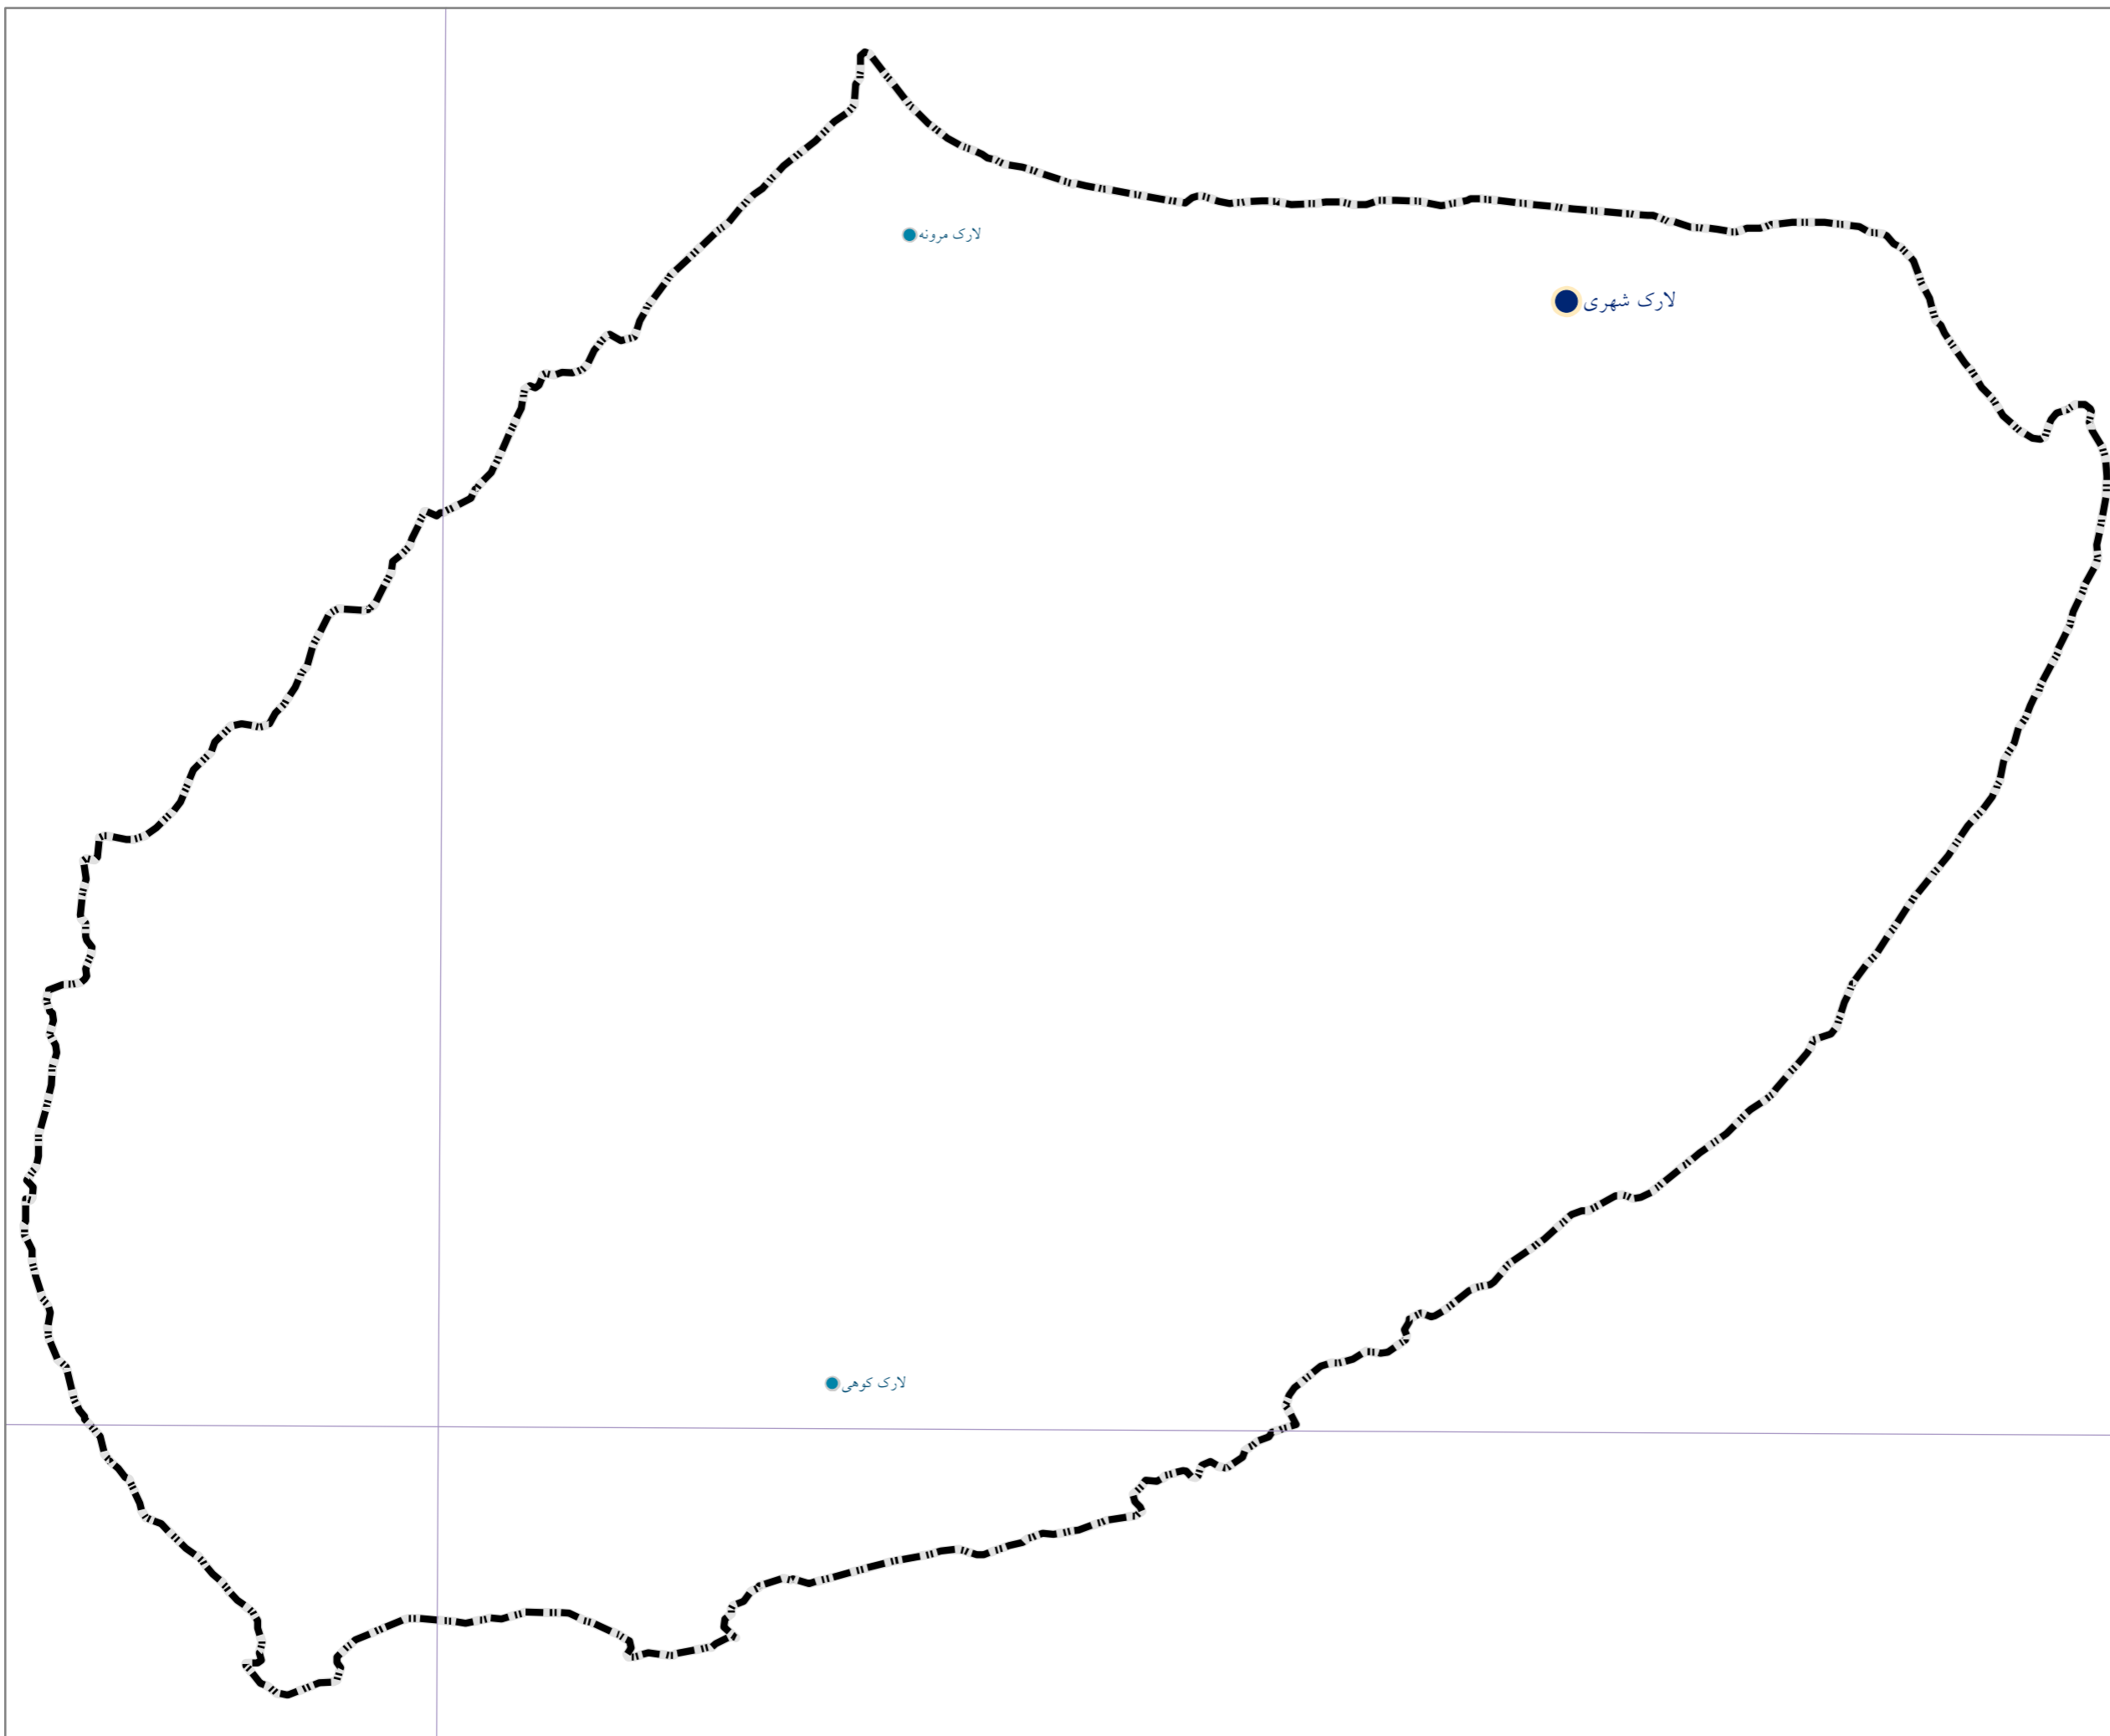

نقشه آماری دهستان های کشور
بر اساس سرشماری ۱۳۹۵

استان هرمزگان
شهرستان قشم
بخش شهاب
دهستان لارک

آدرس آماری ۲۲۰۴۰۱۰۰۰۵

مقیاس ۱ : ۳۰۰۰۰

موقعیت دهستان در استان

علائم راهنمای نقشه

مرزهای تقسیمات		راه ها
مرز کشور		بزرگراه
مرز استان		راه آسفالت
مرز شهرستان	—	راه شوسه
مرز بخش	- - -	راه خاکی
مرز دهستان	- -	راه مالرو
محدوده آماری شهر	⬢	راه آهن

آبادی ها		خط ساحلی
از ۰ تا ۳ خانوار	●	رودخانه
از ۴ تا ۲۰ خانوار	●	مسیل
از ۲۱ تا ۵۰ خانوار	●	دریا
از ۵۱ تا ۱۰۰ خانوار	●	دریاچه
بیش از ۱۰۰ خانوار	●	تالاب

این برگ نقشه با اقتباس از نقشه های پایه سازمان نقشه برداری نتایج سرشماری عمومی نفوس و مسکن ۱۳۹۵ تهیه شده است. پیاده سازی تقسیمات کشوری بر اساس مصوبات هیأت وزیران و با دقت آماری انجام شده است.
مرزهای کشوری در این نقشه سندیت ندارد. لطفا در صورت مشاهده هرگونه مغایرت، مراتب را به مرکز آمار ایران (دفتر نقشه و اطلاعات مکانی) اطلاع دهید.
حق چاپ و کپی محفوظ و منوط به کسب اجازه از مرکز آمار ایران است.
WWW.amar.org.ir

56°20'

26°50'