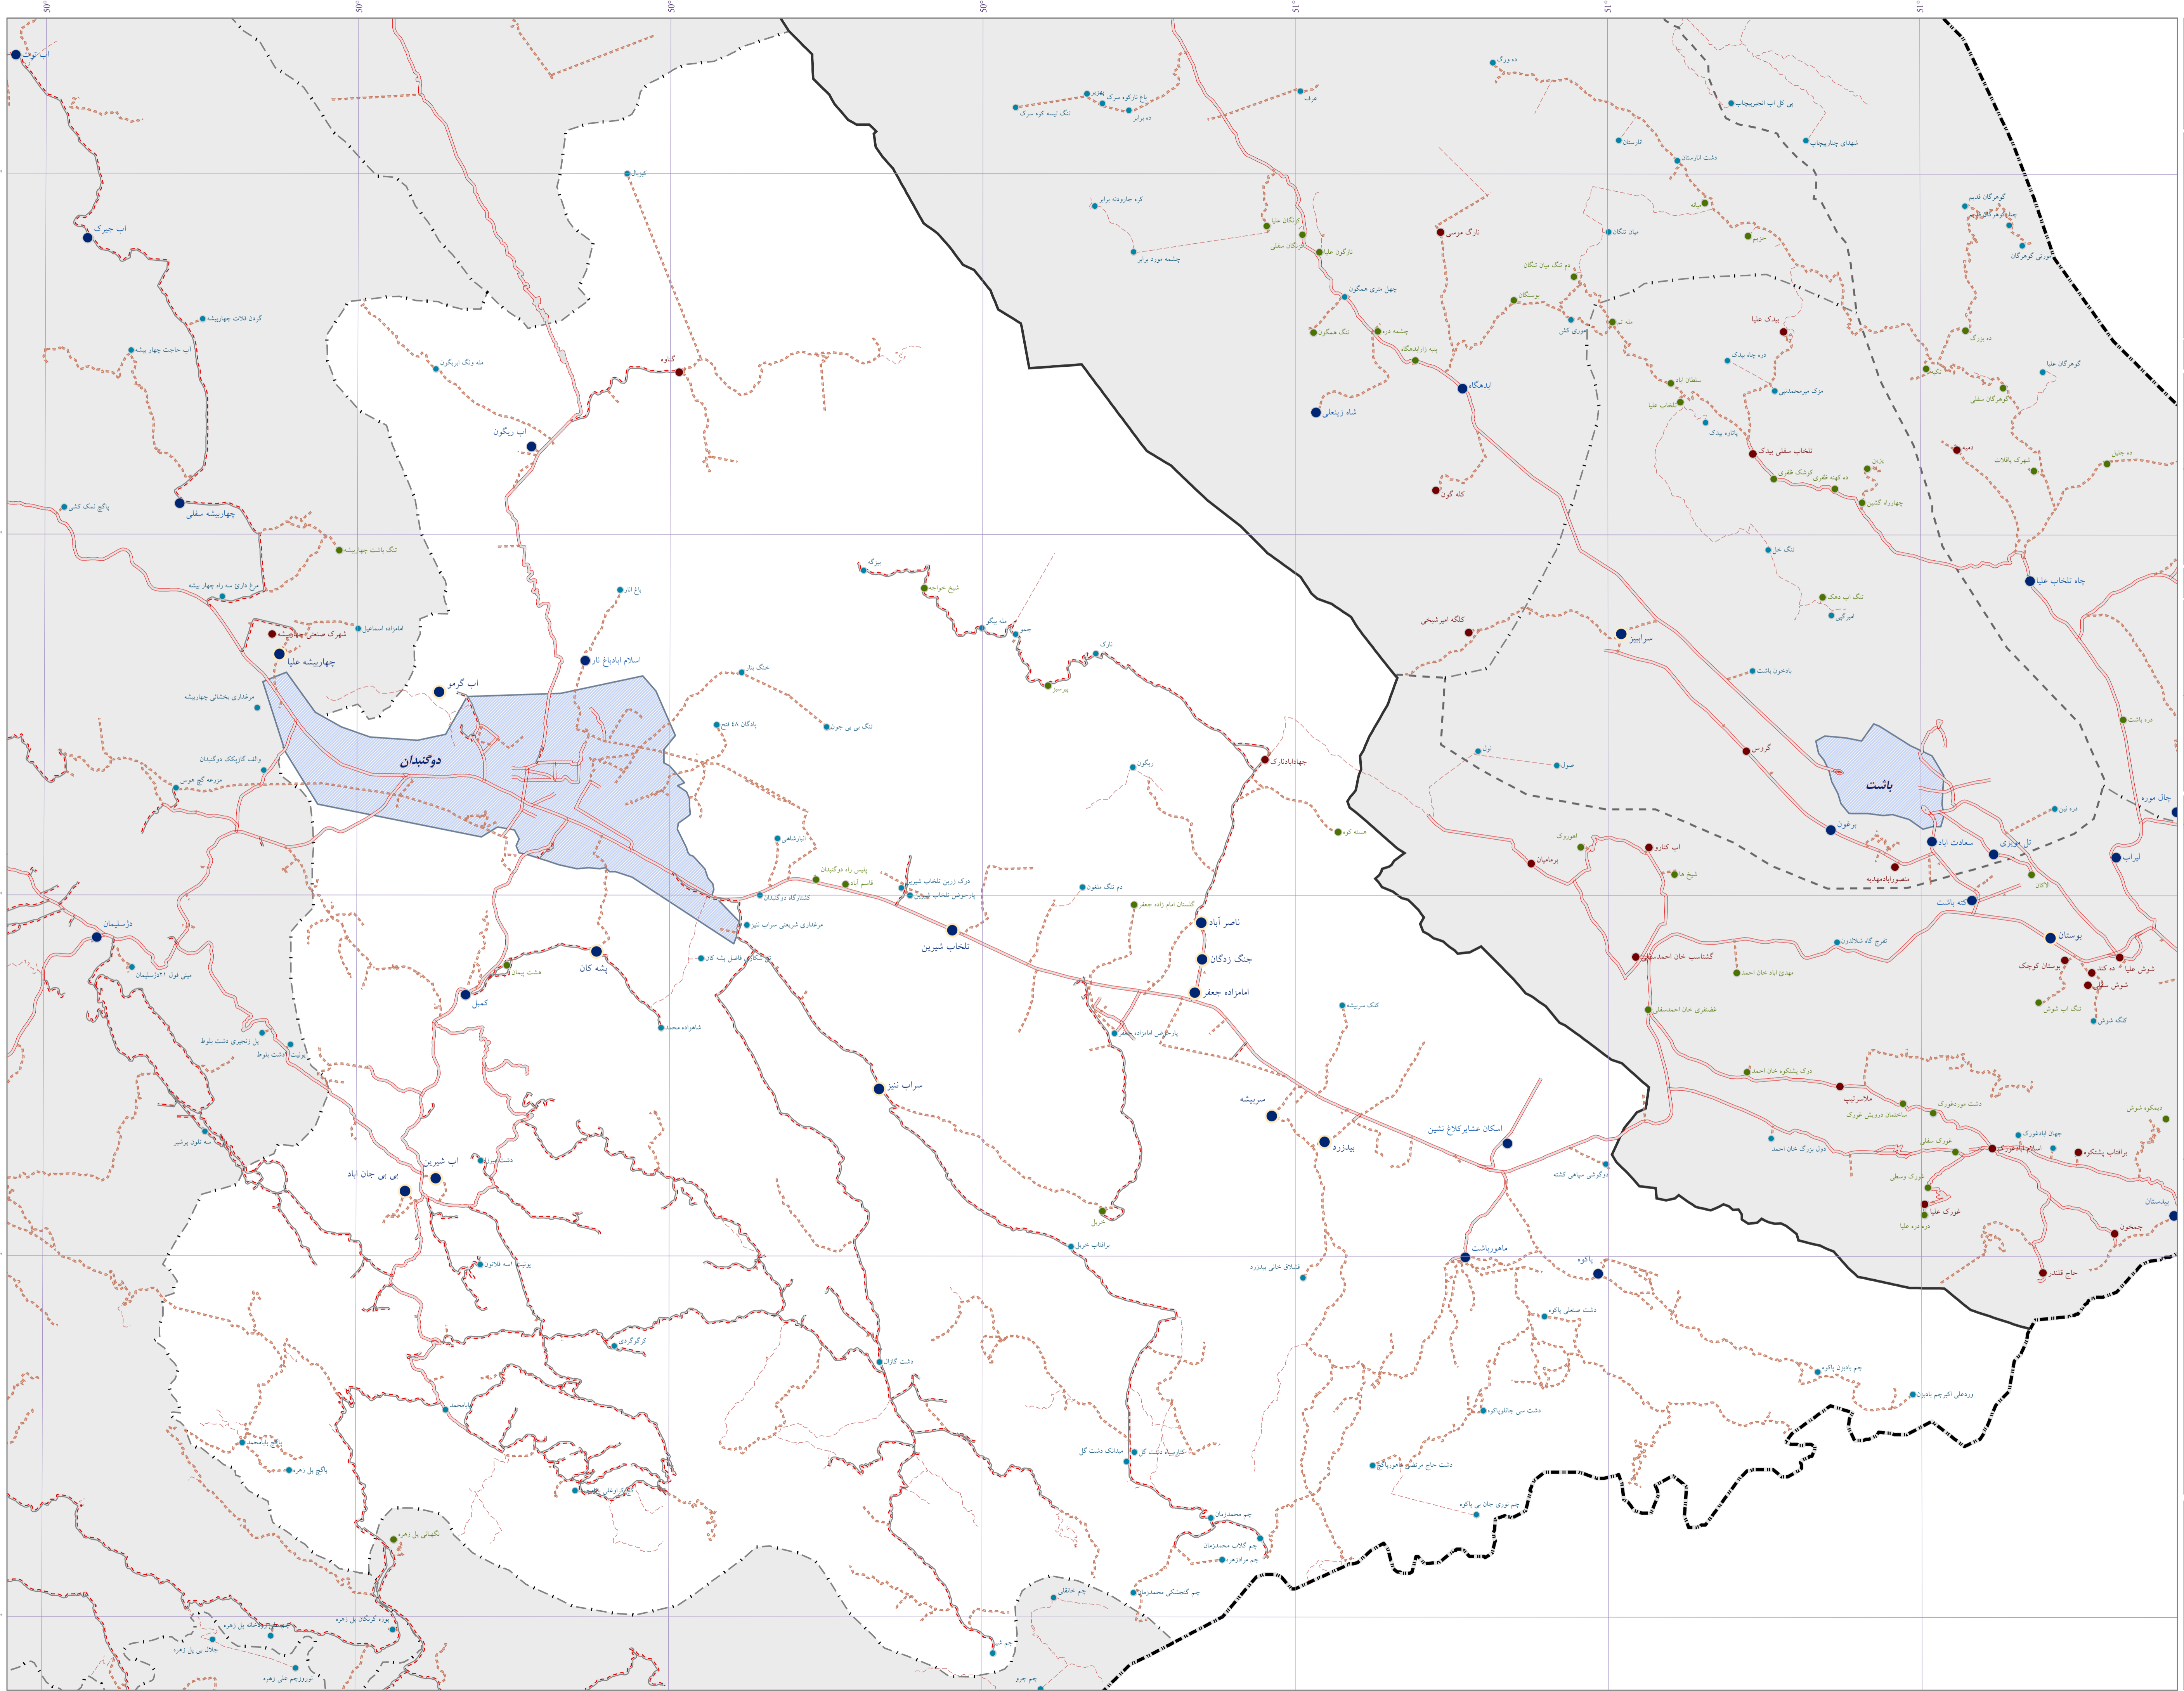

نقشه آماری دهستان های کشور
بر اساس سرشماری ۱۳۹۵

استان گیلوویه ویوپرواحمد

شهرستان چیچساران

بخش مرکزی

دهستان امامزاده جعفر

آدرس آماری ۱۷۰۳۰۲۰۰۱

مقیاس ۱:۷۵۰۰۰

موقعیت استان در کشور

موقعیت دهستان در استان

علامت راهنمای نقشه

- مرز کشور
- مرز استان
- مرز شهرستان
- مرز بخش
- مرز دهستان
- محدوده آماری شهر
- بزرگراه
- راه آسفالت
- راه شوسه
- راه خاکی
- راه مالرو
- راه آهن
- آبادی - از ۳۰ تا ۱۰۰ خانوار
- آبادی - از ۴ تا ۲۰ خانوار
- آبادی - از ۲۱ تا ۵۰ خانوار
- آبادی - از ۵۱ تا ۱۰۰ خانوار
- آبادی - بیش از ۱۰۰ خانوار
- خط ساحلی - رودخانه
- خط ساحلی - مسیل
- خط ساحلی - دریا
- خط ساحلی - دریاچه
- خط ساحلی - تالاب

30°40'

30°30'

30°25'

30°20'

30°15'

30°10'