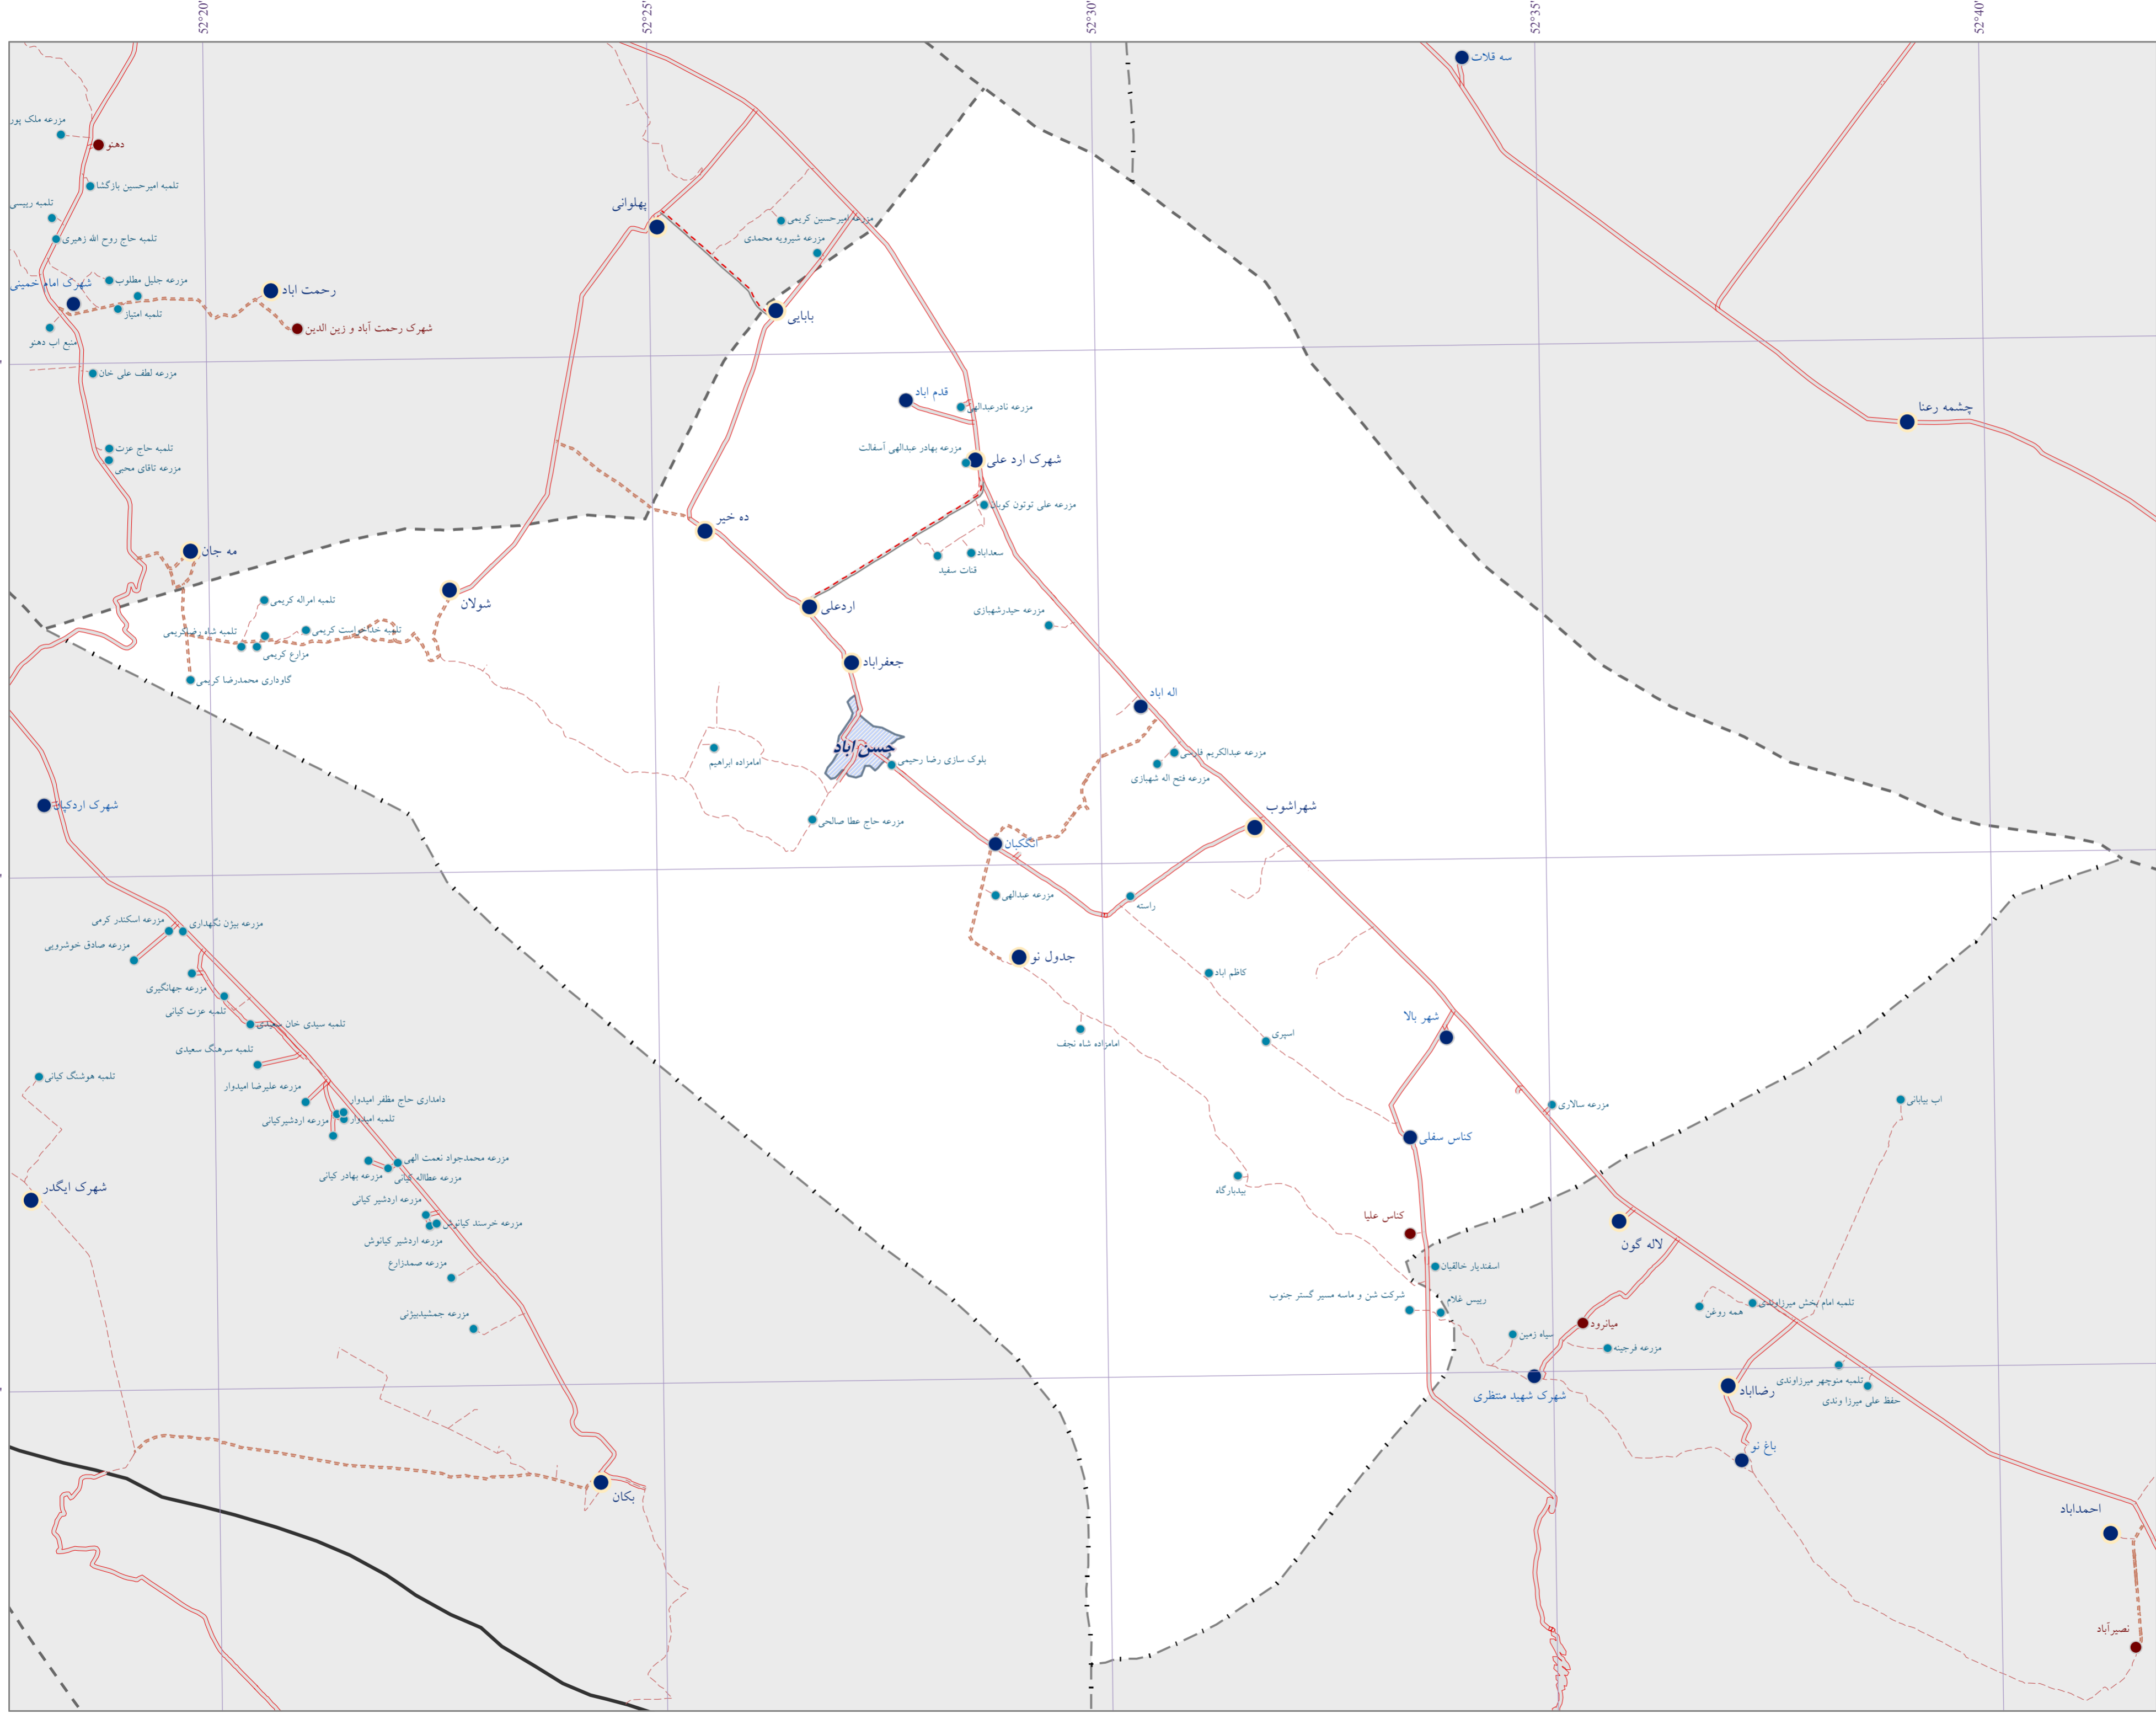

دفتر نقشه و اطلاعات مکانی

نقشه آماری دهستان های کشور
بر اساس سرشماری ۱۳۹۵

استان فارس

شهرستان اقلید

بخش حسن آباد

دهستان حسن آباد

آدرس آماری ۰۷۰۳۰۳۰۰۲

مقیاس ۱ : ۷۵۰۰۰

موقعیت استان در کشور

موقعیت دهستان در استان

علائم راهنمای نقشه

مرزهای تقسیمات	راه ها
مرز کشور	بزرگراه
مرز استان	راه آسفالت
مرز شهرستان	راه شوسه
مرز بخش	راه خاکی
مرز دهستان	راه مالرو
محدوده آماری شهر	راه آهن
خط ساحلی	
از ۳ تا ۱۰ خانوار	رودخانه
از ۱۱ تا ۲۰ خانوار	مسیل
از ۲۱ تا ۵۰ خانوار	دریا
از ۵۱ تا ۱۰۰ خانوار	دریاچه
بیش از ۱۰۰ خانوار	تالاب

این برگ نقشه با اقتباس از نقشه های پایه سازمان نقشه برداری و نتایج سرشماری عمومی نفوس و مسکن ۱۳۹۵ تهیه شده است. پیاده سازی تقسیمات کشوری بر اساس مصوبات هیات وزیران و با دقت آماری انجام شده است. مرزهای کشوری در این نقشه سنجیدگی ندارد. لطفا در صورت مشاهده هرگونه مغایرت، مراتب را به مرکز آمار ایران (دفتر نقشه و اطلاعات مکانی) اطلاع دهید. حق هر گونه چاپ و کپی محفوظ و منوط به کسب اجازه از مرکز آمار ایران است.