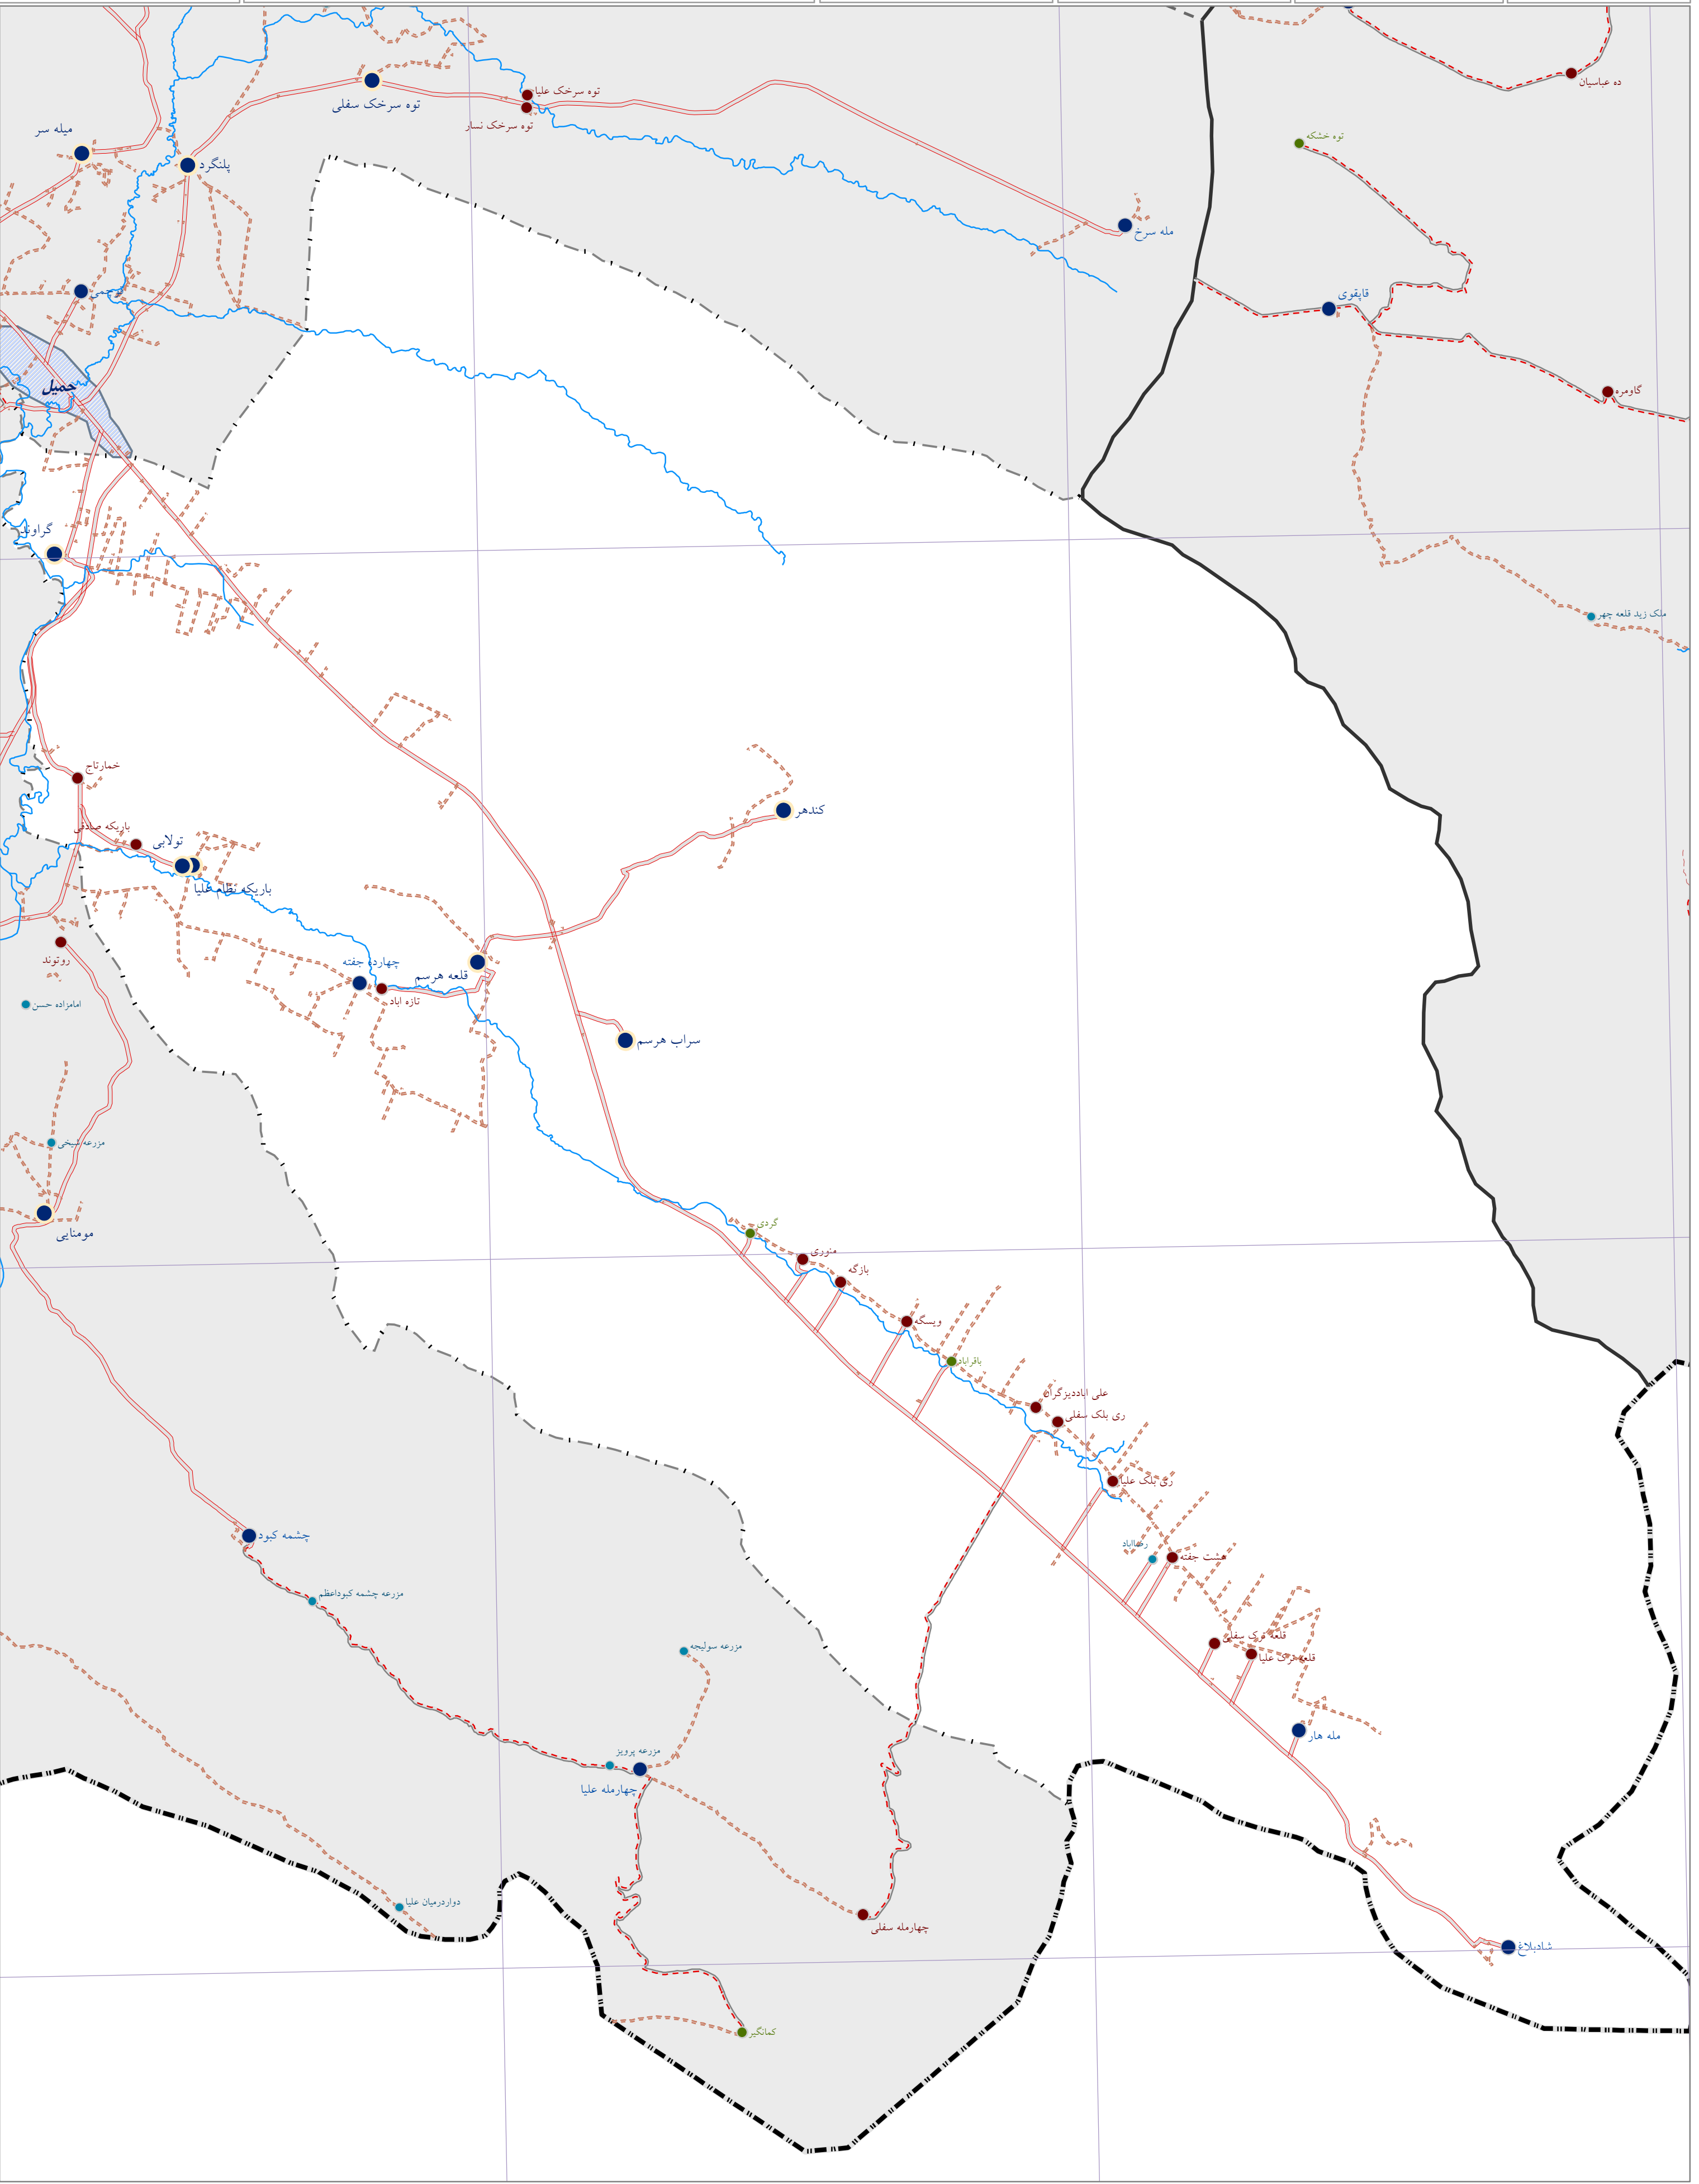

نقشه آماری دهستان های کشور	
بر اساس سرشماری ۱۳۹۵	
استان	کرمانشاه
شهرستان	اسلام آبادغرب
بخش	حمیل
دهستان	هرسم
آدرس آماری	۰۵۰۱۰۱۰۰۰۳
مقیاس	۱:۵۵۰۰۰

علائم راهنمای نقشه	
مرز کشور	بزرگراه
مرز استان	راه آسفالت
مرز شهرستان	راه شوسه
مرز بخش	راه خاکی
مرز دهستان	راه مالرو
محدوده آماری شهر	راه آهن
خط ساحلی	آبادی
رودخانه	از ۰ تا ۳ خانوار
مسیل	از ۴ تا ۲۰ خانوار
دریا	از ۲۱ تا ۵۰ خانوار
دریاچه	از ۵۱ تا ۱۰۰ خانوار
تالاب	بیش از ۱۰۰ خانوار

این برگ نقشه با اقتباس از نقشه های پایه سازمان نقشه برداری و نتایج سرشماری عمومی نفوس و مسکن ۱۳۹۵ تهیه شده است. پیاده سازی تقسیمات کشوری براساس مصوبات هیات وزیران و با دقت آماری انجام شده است. مرزهای کشوری در این نقشه سندیت ندارد. لطفا در صورت مشاهده هرگونه مغایرت، مراتب را به مرکز آمار ایران (دفتر نقشه و اطلاعات مکانی) اطلاع دهید. حق هرگونه چاپ و کپی محفوظ و منوما به کسب اجازه از مرکز آمار ایران است.

www.amar.org.ir

33°55'

33°50'

33°45'

46°50'

46°55'