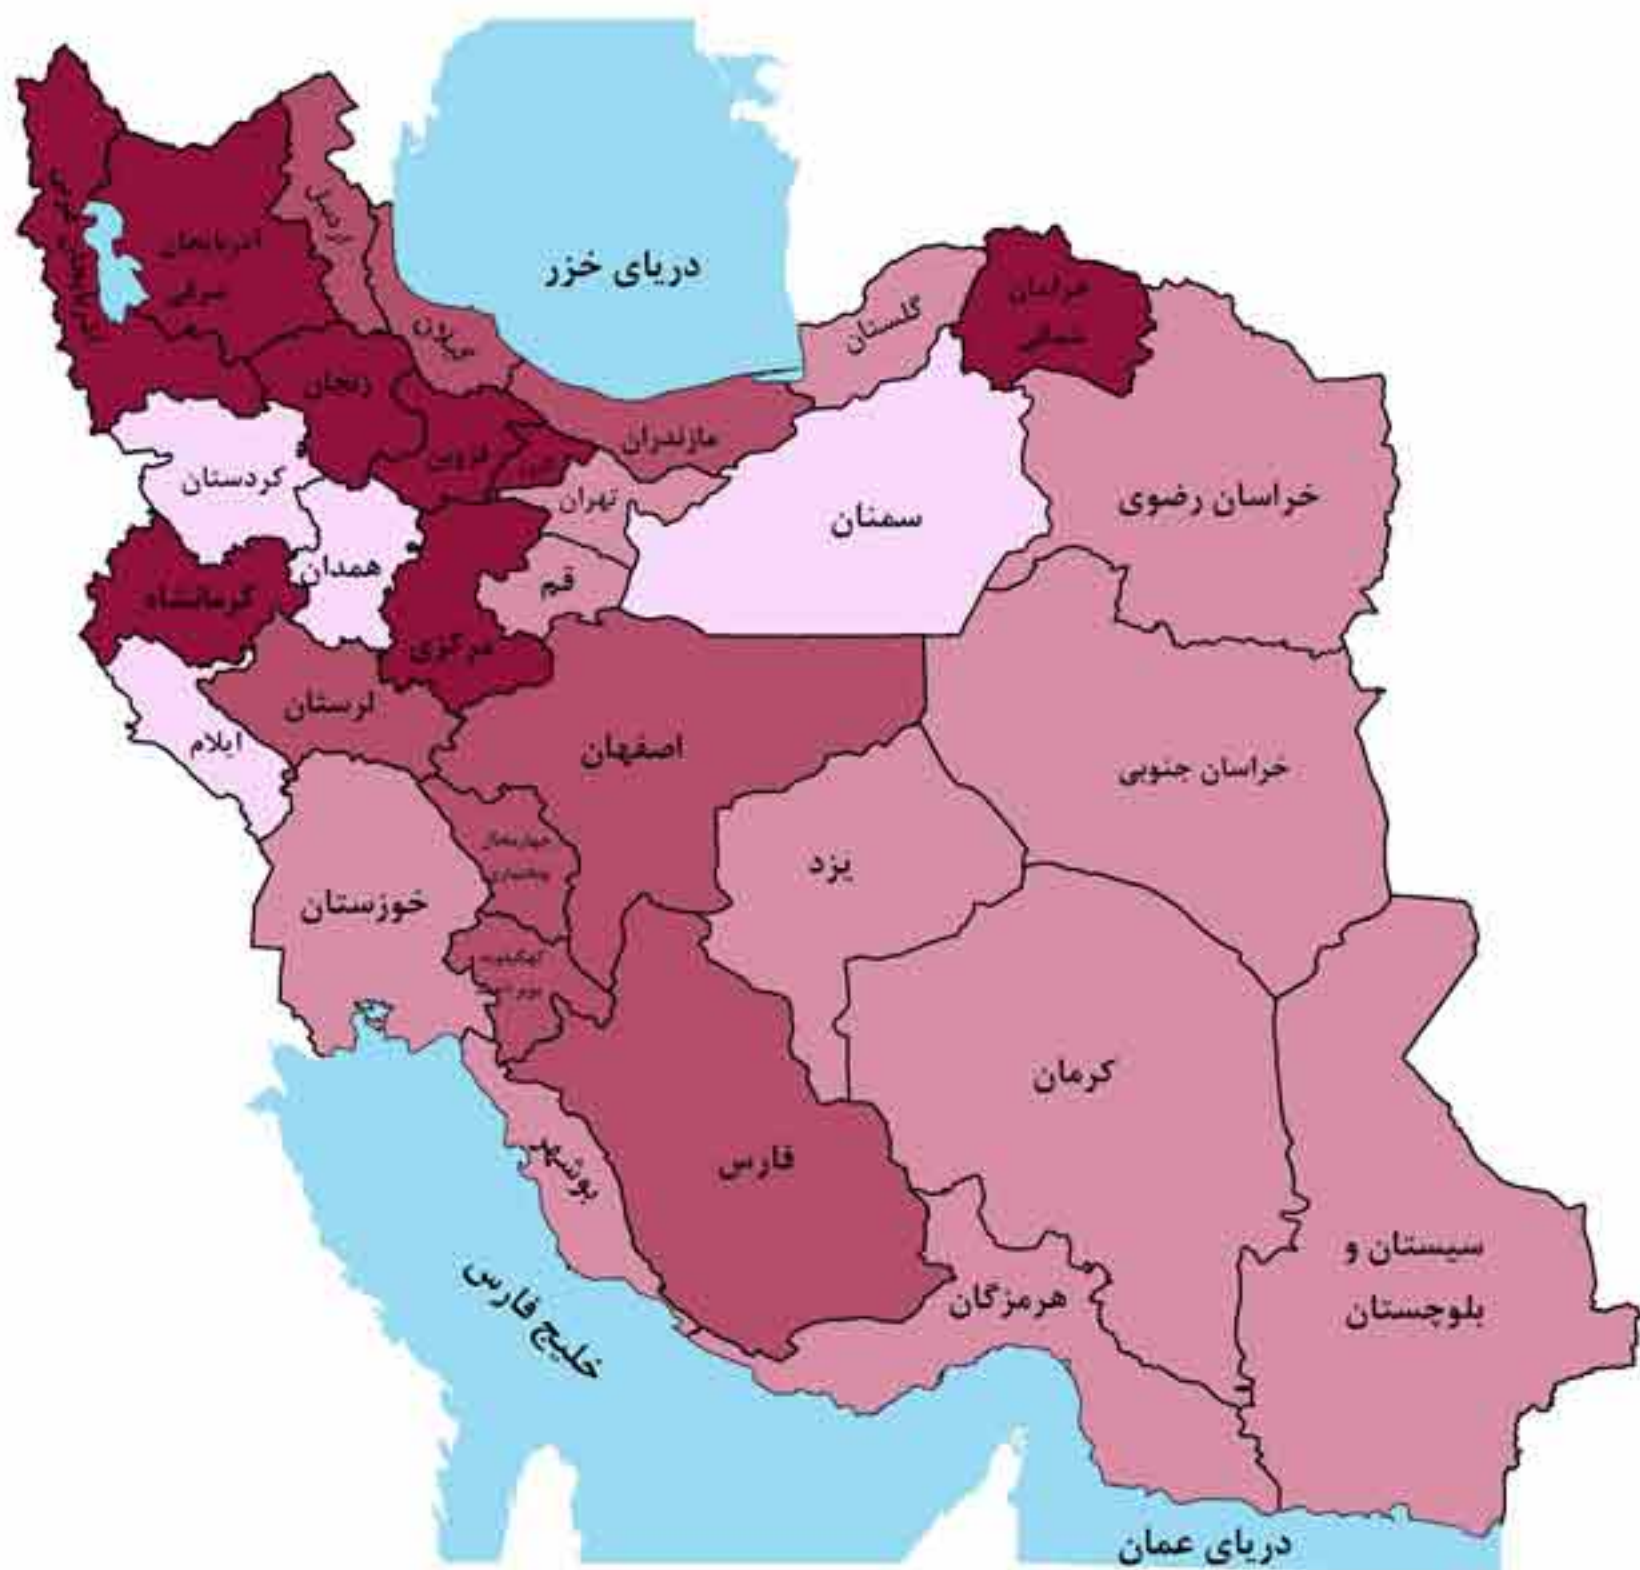

تعداد دامپزشک دولتی به تفکیک استان ۱۳۹۴

منبع: جدول ۱۵-۱۸. فصل بهداشت و درمان سالنامه آماری کشور ۱۳۹۴، مرکز آمار ایران

	۹۷ - ۱۲۵
	۱۲۶ - ۱۶۰
	۱۶۱ - ۲۵۰
	۲۵۱ - ۳۵۷