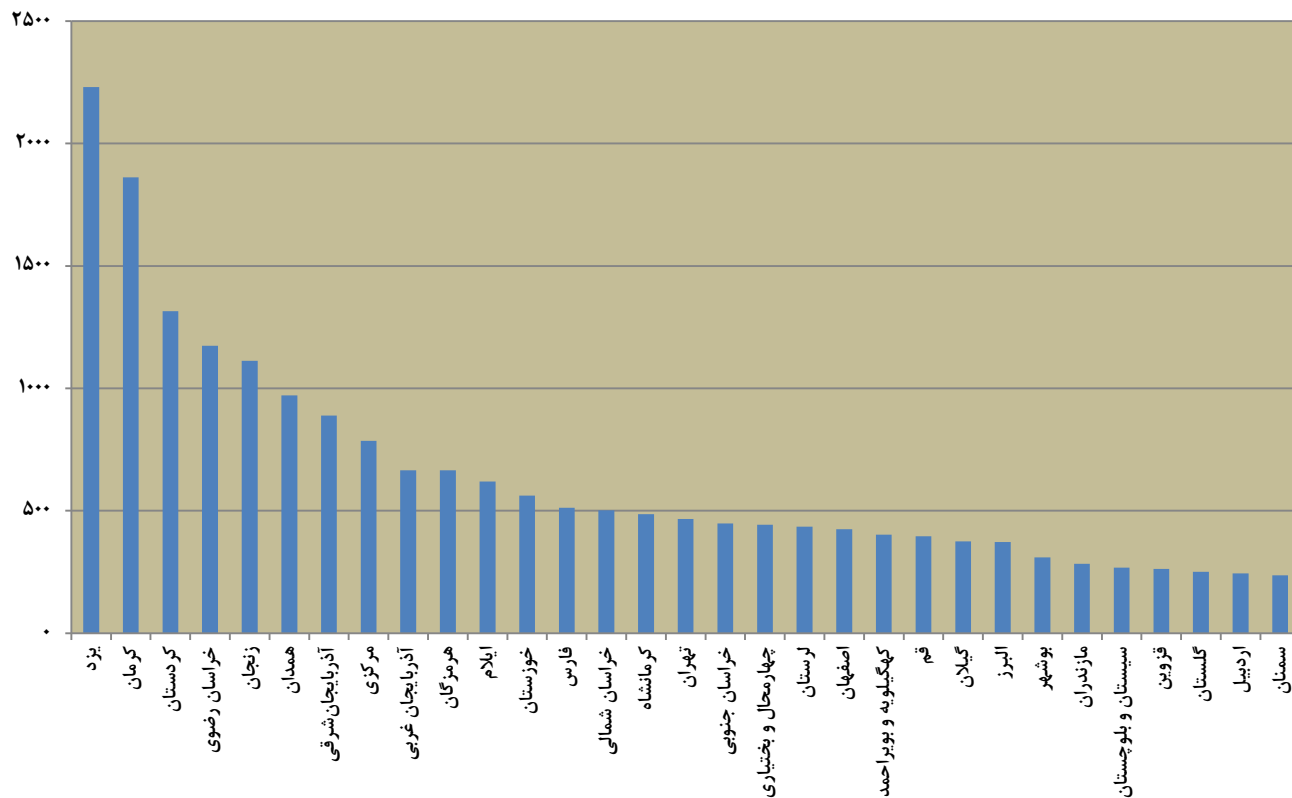

۶-۲- بهره‌وری نیروی کار در بخش معدن به تفکیک استان: ۱۳۹۳

میلیون ریال

ماخذ: مرکز آمار ایران، سالنامه آماری کشور ۱۳۹۴، (فصل ششم) معدن. مبنای نمودار: جداول ۶-۱ و ۶-۵ و ۶-۶ شماره نمودار: ۶-۲