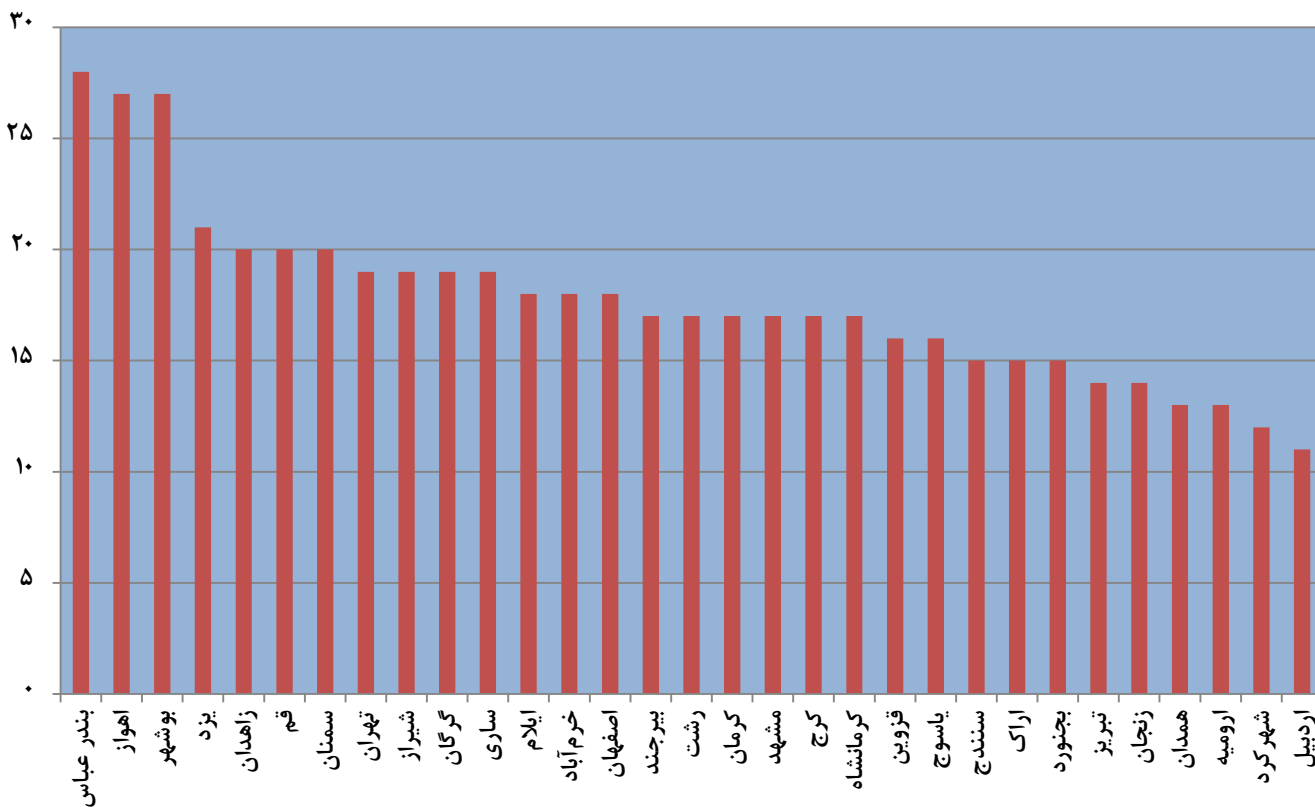

### ۳-۱- میانگین دمای سالانه مراکز استان ها: ۱۳۹۴

درجه سلسیوس

ماخذ: مرکز آمار ایران، سالنامه آماری کشور ۱۳۹۴، (فصل اول) سرزمین و آب و هوا

مبنای نمودار: جدول ۱-۷ شماره نمودار: ۳-۱