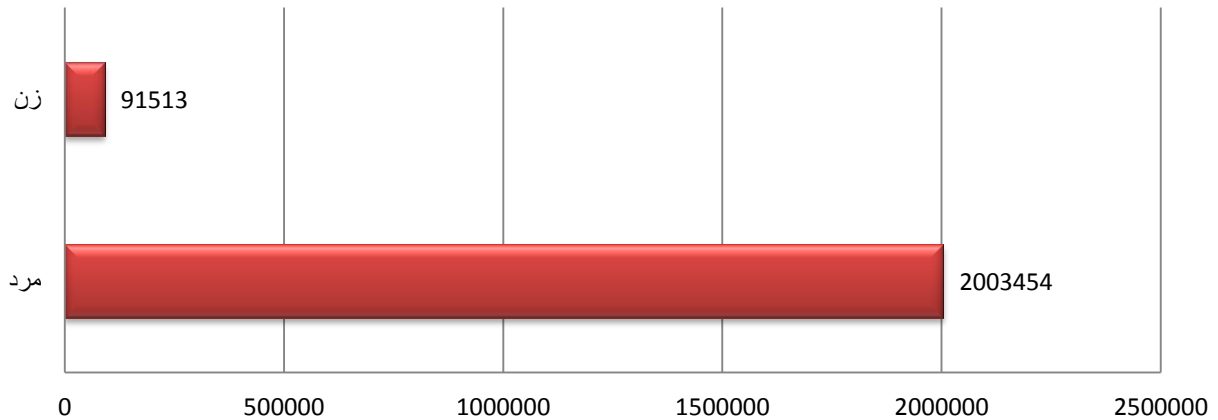

میزان اهدای خون (واحد)

	مرد	زن
Series1	2003454	91513